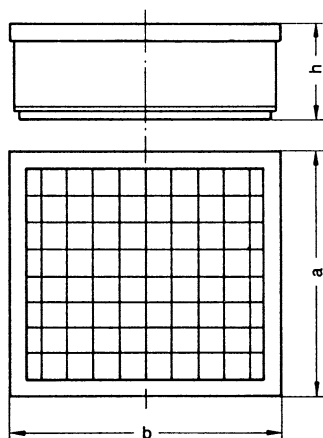

Feinfilter

Saugseite

Finerfilter

intake side

Typ Type	d ₂	d ₄	h ₂	Artikel-Nr. Article No.
DK 1/2 EK 1/2	235	259	80	000430
DK 2/2 DK 3/2	324	379	113	000638

Ersatzfiltermatten

für Feinfilter

Spare filter tissue

for finerfilter

Typ Type	Abmessungen Dimensions	Artikel-Nr. Article No.
DK 1/2 EK 1/2	15 x 225 x 250	000660
DK 2/2 DK 3/2	15 x 320 x 375	000608